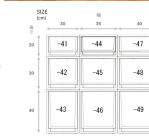

品番：EA506MA-44BA

品名：350x400x200mm 引出し式収納ケース(6個)

販売価格	17,200円(税抜) / 18,920円(税込)		
カタログ価格	17,200円(税抜) / 18,920円(税込)		
在庫数	最新在庫: 0 (2026/06/11 15:36現在)		
商品入数	6	販売単位	St
カタログページ			

豊富なサイズバリエーションのFits奥行40cmシリーズ。  
狭いスペースを有効利用できます。

### 仕様

メーカー	天馬 (TENMA)	シリーズ	FitsFC40
サイズW×D×H(mm)	350×400×200	引き出し内寸W×D×H (mm)	278×350×152
重量(kg)	1.6	容量(L)	15
天板耐荷重	5kg	引出耐荷重	3kg
材質	引出し・外枠・天板:ポリプロピレン 補強板:アルミニウム合金 ゴム脚:エラストマー	積み重ね段数	4段(耐荷重を考慮して同じ商品を積み重ねできる最大数)
色	クリア	入数	6個