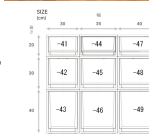

品番：EA506MA-45

品名：350x400x300mm 引出し式収納ケース

| | | | |
|---------|------------------------------|------|---|
| 販売価格 | 3,340円(税抜) / 3,674円(税込) | | |
| カタログ価格 | 3,340円(税抜) / 3,674円(税込) | | |
| 在庫数 | 最新在庫: 3 (2026/06/11 15:36現在) | | |
| 商品入数 | 1 | 販売単位 | 個 |
| カタログページ | 1566ページ2007ページ | | |

豊富なサイズバリエーションのFits奥行40cmシリーズ。
狭いスペースを有効利用できます。

仕様

| | | | |
|--------------|---|------------------|-----------------------------|
| メーカー | 天馬 (TENMA) | シリーズ | FitsFC40 |
| サイズW×D×H(mm) | 350×400×300 | 引き出し内寸W×D×H (mm) | 278×350×252 |
| 容量(L) | 25 | 重量(kg) | 2.1 |
| 天板耐荷重 | 5kg | 引出耐荷重 | 4kg |
| 材質 | 引出し・外枠・天板:ポリプロピレン 補強板:アルミニウム合金 ゴム脚:エラストマー | 積み重ね段数 | 3段(耐荷重を考慮して同じ商品を積み重ねできる最大数) |
| 色 | クリア | 入数 | 1個 |