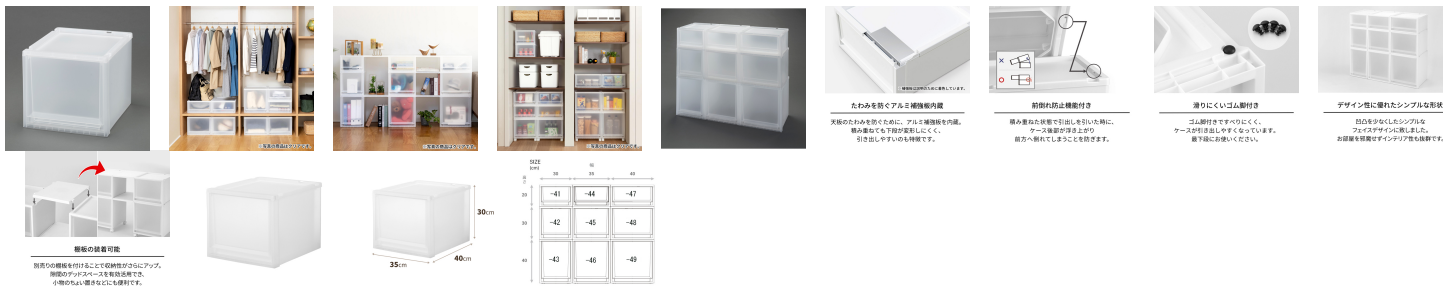

品番：EA506MA-45BA

品名：350x400x300mm 引出し式収納ケース(4個)

販売価格	12,800円(税抜) / 14,080円(税込)		
カタログ価格	12,800円(税抜) / 14,080円(税込)		
在庫数	最新在庫: 0 (2026/06/11 15:35現在)		
商品入数	4	販売単位	St
カタログページ			

豊富なサイズバリエーションのFits奥行40cmシリーズ。  
狭いスペースを有効利用できます。

### 仕様

メーカー	天馬 (TENMA)	シリーズ	FitsFC40
サイズW×D×H(mm)	350×400×300	引き出し内寸W×D×H (mm)	278×350×252
容量(L)	25	重量(kg)	2.1
天板耐荷重	5kg	引出耐荷重	4kg
材質	引出し・外枠・天板:ポリプロピレン 補強板:アルミニウム合金 ゴム脚:エラストマー	積み重ね段数	3段(耐荷重を考慮して同じ商品を積み重ねできる最大数)
色	クリア	入数	4個

天板前部にアルミ補強板内蔵で積み重ねても下段が変形しにくく、引き出しやすいのも特徴です。

積み重ねた状態で引出しを引いた時に、ケース後部が浮き上がり前方へ倒れてしまうことを防ぎます。(前倒れ防止機能)

付属のゴム脚を付けたらケースが引き出しやすくなっています。最下段にお使いください。

凹凸を少なくしたシンプルなフェイスデザイン。

半透明でうっすら透けて見える為、収納物が認識できる実用性も兼ね備えています。(高級感のあるすりガラス調)

移動に便利なキャスター付けることができます。キャスター使用時は高さが5cmアップします。(別売り)

棚板を付けることで収納性がさらにアップします。隙間のデッドスペースを有効活用でき、小物のちょい置きなどにも便利です。(別売り)