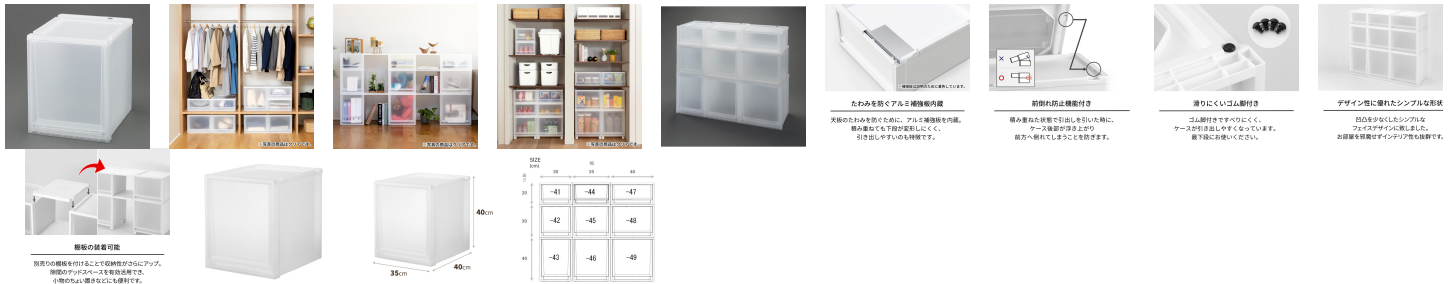

品番：EA506MA-46

品名：350x400x400mm 引出し式収納ケース

販売価格	3,690円(税抜) / 4,059円(税込)		
カタログ価格	3,690円(税抜) / 4,059円(税込)		
在庫数	最新在庫: 0 (2026/06/11 15:36現在)		
商品入数	1	販売単位	個
カタログページ	1566ページ2007ページ		

豊富なサイズバリエーションのFits奥行40cmシリーズ。  
狭いスペースを有効利用できます。

### 仕様

メーカー	天馬 (TENMA)	シリーズ	FitsFC40
サイズW×D×H(mm)	350×400×400	引き出し内寸W×D×H (mm)	278×350×352
容量(L)	35	重量(kg)	2.6
天板耐荷重	5kg	引出耐荷重	5kg
材質	引出し・外枠・天板:ポリプロピレン 補強板:アルミニウム合金 ゴム脚:エラストマー	積み重ね段数	2段(耐荷重を考慮して同じ商品を積み重ねできる最大数)
色	クリア	入数	1個

天板前部にアルミ補強板内蔵で積み重ねても下段が変形しにくく、引き出しやすいのも特徴です。

積み重ねた状態で引出しを引いた時に、ケース後部が浮き上がり前方へ倒れてしまうことを防ぎます。(前倒れ防止機能)

付属のゴム脚を付けたらケースが引き出しやすくなっています。最下段にお使いください。

凹凸を少なくしたシンプルなフェイスデザイン。

半透明でうっすら透けて見える為、収納物が認識できる実用性も兼ね備えています。(高級感のあるすりガラス調)

移動に便利なキャスター付けることができます。キャスター使用時は高さが5cmアップします。(別売り)

棚板を付けることで収納性がさらにアップします。隙間のデッドスペースを有効活用でき、小物のちょい置きなどにも便利です。(別売り)