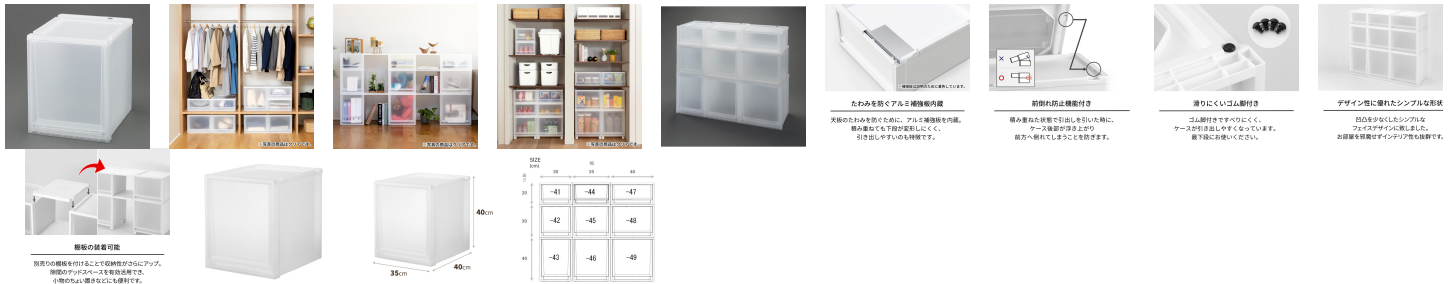

品番：EA506MA-46BA

品名：350x400x400mm 引出し式収納ケース(4個)

販売価格	14,100円(税抜) / 15,510円(税込)		
カタログ価格	14,100円(税抜) / 15,510円(税込)		
在庫数	最新在庫: 0 (2026/06/11 15:34現在)		
商品入数	4	販売単位	St
カタログページ			

豊富なサイズバリエーションのFits奥行40cmシリーズ。
狭いスペースを有効利用できます。

仕様

メーカー	天馬 (TENMA)	シリーズ	FitsFC40
サイズW×D×H(mm)	350×400×400	引き出し内寸W×D×H (mm)	278×350×352
容量(L)	35	重量(kg)	2.6kg
天板耐荷重	5kg	引出耐荷重	5kg
材質	引出し・外枠・天板:ポリプロピレン 補強板:アルミニウム合金 ゴム脚:エラストマー	積み重ね段数	2段(耐荷重を考慮して同じ商品を積み重ねできる最大数)
色	クリア	入数	4個

天板前部にアルミ補強板内蔵で積み重ねても下段が変形しにくく、引き出しやすいのも特徴です。

積み重ねた状態で引出しを引いた時に、ケース後部が浮き上がり前方へ倒れてしまうことを防ぎます。(前倒れ防止機能)

付属のゴム脚を付けたらケースが引き出しやすくなっています。最下段にお使いください。

凹凸を少なくしたシンプルなフェイスデザイン。

半透明でうっすら透けて見える為、収納物が認識できる実用性も兼ね備えています。(高級感のあるすりガラス調)

移動に便利なキャスター付けることができます。キャスター使用時は高さが5cmアップします。(別売り)

棚板を付けることで収納性がさらにアップします。隙間のデッドスペースを有効活用でき、小物のちょい置きなどにも便利です。(別売り)

代替品

	<p>品番 EA506MA-4B</p> <p>コメント 違い:入数、サイズ、引出耐荷重等</p>
---	---

株式会社エスコ

大阪府大阪市西区立売堀3丁目8番14号 06-6532-6226(代表)