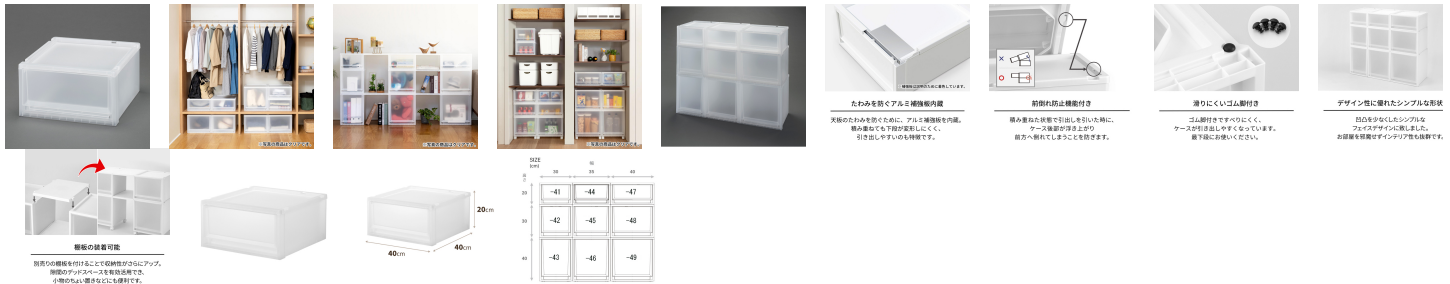

品番：EA506MA-47

品名：400x400x200mm 引出し式収納ケース

販売価格	3,230円(税抜) / 3,553円(税込)		
カタログ価格	3,230円(税抜) / 3,553円(税込)		
在庫数	最新在庫: 0 (2026/06/11 15:36現在)		
商品入数	1	販売単位	個
カタログページ	1566ページ2007ページ		

豊富なサイズバリエーションのFits奥行40cmシリーズ。
狭いスペースを有効利用できます。

仕様

メーカー	天馬 (TENMA)	シリーズ	FitsFC40
サイズW×D×H(mm)	400×400×200	引き出し内寸W×D×H (mm)	328×350×152
容量(L)	18	重量(kg)	1.8
天板耐荷重	5kg	引出耐荷重	3kg
材質	引出し・外枠・天板:ポリプロピレン 補強板:アルミニウム合金 ゴム脚:エラストマー	積み重ね段数	4段(耐荷重を考慮して同じ商品を積み重ねできる最大数)
色	クリア	入数	1個

天板前部にアルミ補強板内蔵で積み重ねても下段が変形しにくく、引き出しやすいのも特徴です。

積み重ねた状態で引出しを引いた時に、ケース後部が浮き上がり前方へ倒れてしまうことを防ぎます。(前倒れ防止機能)

付属のゴム脚を付けるとケースが引き出しやすくなっています。最下段にお使いください。

凹凸を少なくしたシンプルなフェイスデザイン。

半透明でうっすら透けて見える為、収納物が認識できる実用性も兼ね備えています。(高級感のあるすりガラス調)

移動に便利なキャスター付けることができます。キャスター使用時は高さが5cmアップします。(別売り)

棚板を付けることで収納性がさらにアップします。隙間のデッドスペースを有効活用でき、小物のちょい置きなどにも便利です。(別売り)

代替品

品番 EA506MA-47A

コメント 変更点:色

株式会社エスコ

大阪府大阪市西区立売堀3丁目8番14号 06-6532-6226(代表)

© 2018 ESCO Co.,Ltd.