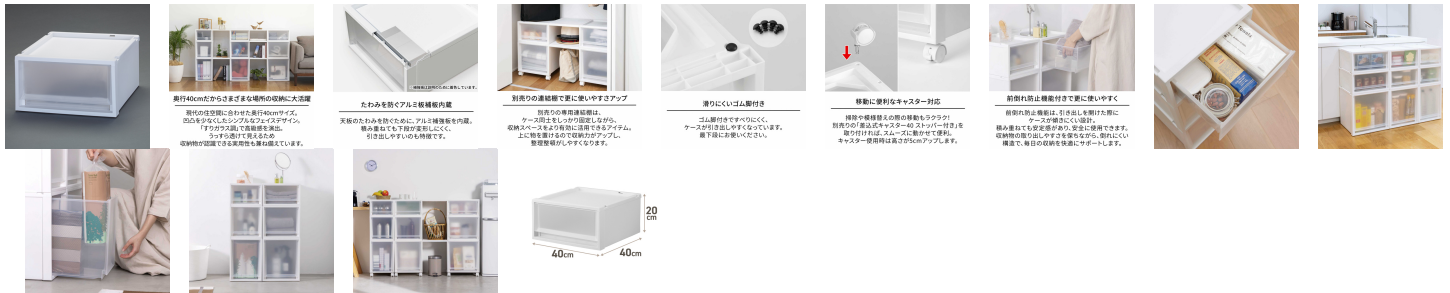

品番：EA506MA-47A

品名：400x400x200mm 引出し式収納ケース

販売価格	3,230円(税抜) / 3,553円(税込)		
カタログ価格	3,230円(税抜) / 3,553円(税込)		
在庫数	最新在庫: 14 (2026/06/11 15:37現在)		
商品入数	1	販売単位	個
カタログページ			

仕様

メーカー	天馬 (TENMA)	シリーズ	Fits
商品名	フィットケース マルチ 40-40S	容量	18L
サイズ	400(W)×400(D)×200(H)mm	引き出し内寸	328(W)×350(D)×152(H)mm
重量	1.8kg	天板耐荷重	5kg
引出耐荷重	3kg	積み重ね段数	4段(耐荷重を考慮して同じ商品を積み重ねできる最大数)
色	ホワイトクリア	入数	1個
材質	引出し・外枠・天板: ポリプロピレン 補強板: アルミニウム合金 ゴム脚: エラストマー		

天板前部にアルミ補強板内蔵で積み重ねても下段が変形しにくく、引き出しやすいのも特徴です。

積み重ねた状態で引出しを引いた時に、ケース後部が浮き上がり前方へ倒れてしまうことを防ぎます。(前倒れ防止機能)

付属のゴム脚を付けるとケースが引き出しやすくなっています。最下段にお使いください。

凹凸を少なくしたシンプルなフェイスデザイン

うっすら透けて見える為、収納物が認識できる実用性も兼ね備えています。(高級感のあるすりガラス調)

移動に便利なキャスター付けることができます。キャスター使用時は高さが5cmアップします。(別売:EA506MA-24A)

棚板を付けることで収納性がさらにアップします。隙間のデッドスペースを有効活用でき、小物のちょい置きなどにも便利です。(別売:EA506MA-61A)

株式会社エスコ

大阪府大阪市西区立売堀3丁目8番14号 06-6532-6226(代表)

© 2018 ESCO Co.,Ltd.