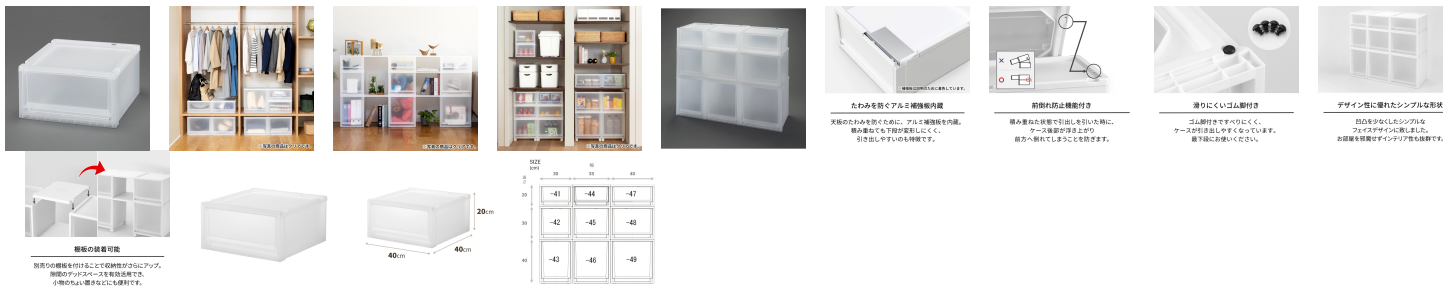

品番：EA506MA-47BA

品名：400x400x200mm 引出し式収納ケース(6個)

販売価格	18,600円(税抜) / 20,460円(税込)		
カタログ価格	18,600円(税抜) / 20,460円(税込)		
在庫数	最新在庫: 0 (2026/06/11 15:35現在)		
商品入数	6	販売単位	St
カタログページ			

豊富なサイズバリエーションのFits奥行40cmシリーズ。  
狭いスペースを有効利用できます。

### 仕様

メーカー	天馬 (TENMA)	シリーズ	FitsFC40
サイズW×D×H(mm)	400×400×200	引き出し内寸W×D×H (mm)	328×350×152
容量(L)	18	重量(kg)	1.8
天板耐荷重	5kg	引出耐荷重	3kg
材質	引出し・外枠・天板:ポリプロピレン 補強板:アルミニウム合金 ゴム脚:エラストマー	積み重ね段数	4段(耐荷重を考慮して同じ商品を積み重ねできる最大数)
色	クリア	入数	6個

天板前部にアルミ補強板内蔵で積み重ねても下段が変形しにくく、引き出しやすいのも特徴です。

積み重ねた状態で引出しを引いた時に、ケース後部が浮き上がり前方へ倒れてしまうことを防ぎます。(前倒れ防止機能)

付属のゴム脚を付けたらケースが引き出しやすくなっています。最下段にお使いください。

凹凸を少なくしたシンプルなフェイスデザイン。

半透明でうっすら透けて見える為、収納物が認識できる実用性も兼ね備えています。(高級感のあるすりガラス調)

移動に便利なキャスター付けることができます。キャスター使用時は高さが5cmアップします。(別売り)

棚板を付けることで収納性がさらにアップします。隙間のデッドスペースを有効活用でき、小物のちょい置きなどにも便利です。(別売り)