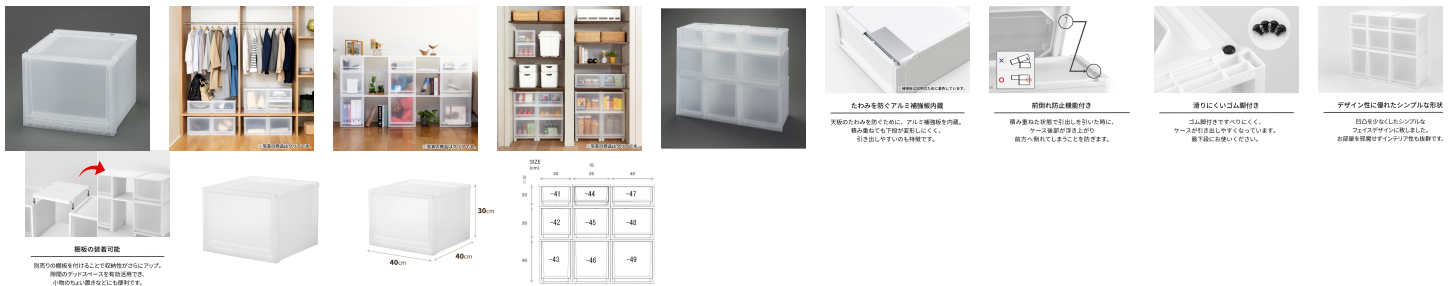

品番：EA506MA-48BA

品名：400x400x300mm 引出し式収納ケース(4個)

販売価格	13,700円(税抜) / 15,070円(税込)		
カタログ価格	13,700円(税抜) / 15,070円(税込)		
在庫数	最新在庫: 0 (2026/06/11 15:35現在)		
商品入数	4	販売単位	St
カタログページ			

豊富なサイズバリエーションのFits奥行40cmシリーズ。
狭いスペースを有効利用できます。

仕様

メーカー	天馬 (TENMA)	シリーズ	FitsFC40
サイズW×D×H(mm)	400×400×300	引き出し内寸W×D×H (mm)	328×350×252
容量(L)	30	重量(kg)	2.4
天板耐荷重	5kg	引出耐荷重	4kg
材質	引出し・外枠・天板:ポリプロピレン 補強板:アルミニウム合金 ゴム脚:エラストマー	積み重ね段数	3段(耐荷重を考慮して同じ商品を積み重ねできる最大数)
色	クリア	入数	4個

天板前部にアルミ補強板内蔵で積み重ねても下段が変形しにくく、引き出しやすいのも特徴です。

積み重ねた状態で引出しを引いた時に、ケース後部が浮き上がり前方へ倒れてしまうことを防ぎます。(前倒れ防止機能)

付属のゴム脚を付けるとケースが引き出しやすくなっています。最下段にお使いください。

凹凸を少なくしたシンプルなフェイスデザイン。

半透明でうっすら透けて見える為、収納物が認識できる実用性も兼ね備えています。(高級感のあるすりガラス調)

移動に便利なキャスター付けることができます。キャスター使用時は高さが5cmアップします。(別売り)

棚板を付けることで収納性がさらにアップします。隙間のデッドスペースを有効活用でき、小物のちょい置きなどにも便利です。(別売り)

代替品

品番 EA506MA-48A

コメント 違い:シリーズ、色、入数

株式会社エスコ

大阪府大阪市西区立売堀3丁目8番14号 06-6532-6226(代表)

© 2018 ESCO Co.,Ltd.