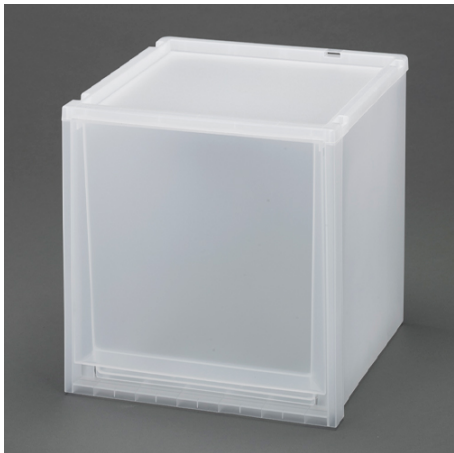

品番：EA506MA-49

品名：400x400x400mm 引出し式収納ケース

販売価格	3,930円(税抜) / 4,323円(税込)		
カタログ価格	3,930円(税抜) / 4,323円(税込)		
在庫数	最新在庫: 0 (2026/06/11 15:36現在)		
商品入数	1	販売単位	個
カタログページ	1566ページ2007ページ		

豊富なサイズバリエーションのFits奥行40cmシリーズ。
狭いスペースを有効利用できます。

仕様

メーカー	天馬 (TENMA)	シリーズ	FitsFC40
サイズW×D×H(mm)	400×400×400	引き出し内寸W×D×H (mm)	328×350×352
容量(L)	41	重量(kg)	2.9
天板耐荷重	5kg	引出耐荷重	5kg
材質	引出し・外枠・天板: ポリプロピレン 補強板: アルミニウム合金 ゴム脚: エラストマー	積み重ね段数	2段(耐荷重を考慮して同じ商品を積み重ねできる最大数)
色	クリア	入数	1個

天板前部にアルミ補強板内蔵で積み重ねても下段が変形しにくく、引き出しやすいのも特徴です。

積み重ねた状態で引出しを引いた時に、ケース後部が浮き上がり前方へ倒れてしまうことを防ぎます。(前倒れ防止機能)

付属のゴム脚を付けるとケースが引き出しやすくなっています。最下段にお使いください。

凹凸を少なくしたシンプルなフェイスデザイン。

半透明でうっすら透けて見える為、収納物が認識できる実用性も兼ね備えています。(高級感のあるすりガラス調)

移動に便利なキャスター付けることができます。キャスター使用時は高さが5cmアップします。(別売り)

棚板を付けることで収納性がさらにアップします。隙間のデッドスペースを有効活用でき、小物のちょい置きなどにも便利です。(別売り)

代替品

	<p>品番 EA506MA-49A コメント 変更点:色</p>
---	--

株式会社エスコ

大阪府大阪市西区立売堀3丁目8番14号 06-6532-6226(代表)

© 2018 ESCO Co.,Ltd.