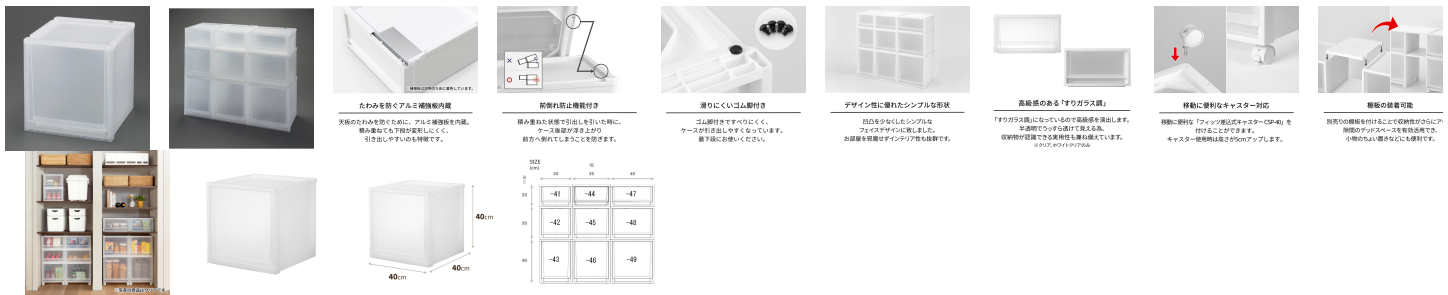

品番：EA506MA-49

品名：400x400x400mm 引出し式収納ケース

販売価格	3,930円(税抜) / 4,323円(税込)		
カタログ価格	3,930円(税抜) / 4,323円(税込)		
在庫数	最新在庫: 0 (2026/06/11 15:36現在)		
商品入数	1	販売単位	個
カタログページ	1566ページ2007ページ		

豊富なサイズバリエーションのFits奥行40cmシリーズ。
狭いスペースを有効利用できます。

仕様

メーカー	天馬 (TENMA)	シリーズ	FitsFC40
サイズW×D×H(mm)	400×400×400	引き出し内寸W×D×H (mm)	328×350×352
容量(L)	41	重量(kg)	2.9
天板耐荷重	5kg	引出耐荷重	5kg
材質	引出し・外枠・天板: ポリプロピレン 補強板: アルミニウム合金 ゴム脚: エラストマー	積み重ね段数	2段(耐荷重を考慮して同じ商品を積み重ねできる最大数)
色	クリア	入数	1個

天板前部にアルミ補強板内蔵で積み重ねても下段が変形しにくく、引き出しやすいのも特徴です。

積み重ねた状態で引出しを引いた時に、ケース後部が浮き上がり前方へ倒れてしまうことを防ぎます。(前倒れ防止機能)

付属のゴム脚を付けるとケースが引き出しやすくなっています。最下段にお使いください。

凹凸を少なくしたシンプルなフェイスデザイン。

半透明でうっすら透けて見える為、収納物が認識できる実用性も兼ね備えています。(高級感のあるすりガラス調)

移動に便利なキャスター付けることができます。キャスター使用時は高さが5cmアップします。(別売り)

棚板を付けることで収納性がさらにアップします。隙間のデッドスペースを有効活用でき、小物のちょい置きなどにも便利です。(別売り)

代替品

	<p>品番 EA506MA-49A コメント 変更点:色</p>
---	--

株式会社エスコ

大阪府大阪市西区立売堀3丁目8番14号 06-6532-6226(代表)

© 2018 ESCO Co.,Ltd.