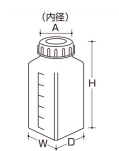

品番：EA508AF-2

品名：55x55x128mm/0.25L 角型広口ポリ容器

販売価格	190円(税抜) / 209円(税込)		
カタログ価格	190円(税抜) / 209円(税込)		
在庫数	最新在庫: 116 (2026/05/16 00:59現在)		
商品入数	1	販売単位	個
カタログページ	1540ページ		

#### 仕様

メーカー	瑞穂化成工業	型番	0142
容量	250ml	目盛間隔	50ml
サイズ	55×55×128(H)mm	フタ内径	30mm
材質	ポリエチレン	入数	1個
目盛付			
中栓付で、密閉性に優れています。			
正方形なので、隙間なく収納できます。			
フタは、ねじ式			
RoHS10物質対応			