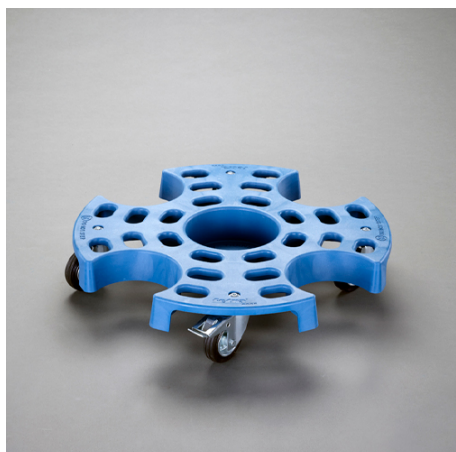

品番：EA520A-12

品名：700x700mm/180kg タイヤドーリー

販売価格	25,400円(税抜) / 27,940円(税込)		
カタログ価格	25,400円(税抜) / 27,940円(税込)		
在庫数	最新在庫: 5 (2026/04/04 15:53現在)		
商品入数	1	販売単位	台
カタログページ	0289ページ		

タイヤを載せたまま保管可能

仕様

積載均等耐荷重	180kg	重量	6.3kg
キャスター径	φ100mm	サイズ	φ700×140(H)mm
適用タイヤ外径	700mm以下	キャスター	自在×4個 (内1個:ストッパー付)
材質	タイヤ:ソリッドゴム 本体:グラスファイバー強化ポリプロピレン		

完成品です。(組み立てる必要がありません。)

標準サイズのホイールとタイヤを簡単に運搬・保管できます。

中央部には小さな部品を保管するためのくぼみがあります。

凹凸のある表面でも運搬できます。

積み重ね可能です。

株式会社エスコ

大阪府大阪市西区立売堀3丁目8番14号 06-6532-6226(代表)

© 2018 ESCO Co.,Ltd.