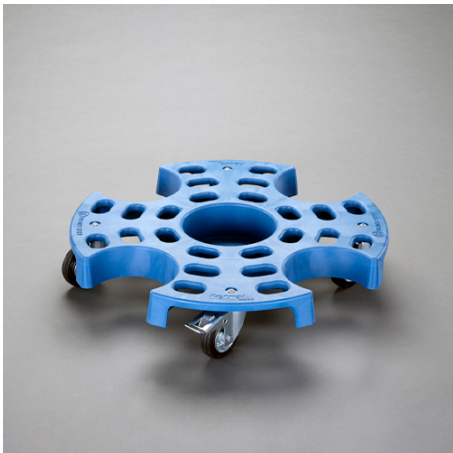

品番：**EA520A-12**

品名：700x700mm/180kg タイヤドーリー

販売価格	<b>25,400円</b> (税抜) / 27,940円(税込)		
カタログ価格	25,400円(税抜) / 27,940円(税込)		
在庫数	<b>最新在庫: 5</b> (2026/04/04 17:22現在)		
商品入数	1	販売単位	台
カタログページ	0289ページ		

タイヤを載せたまま保管可能

#### 仕様

積載均等耐荷重	180kg	重量	6.3kg
キャスター径	φ100mm	サイズ	φ700×140(H)mm
適用タイヤ外径	700mm以下	キャスター	自在×4個 (内1個:ストッパー付)
材質	タイヤ:ソリッドゴム 本体:グラスファイバー強化ポリプロピレン		

完成品です。(組み立てる必要がありません。)

標準サイズのホイールとタイヤを簡単に運搬・保管できます。

中央部には小さな部品を保管するためのくぼみがあります。

凹凸のある表面でも運搬できます。

積み重ね可能です。