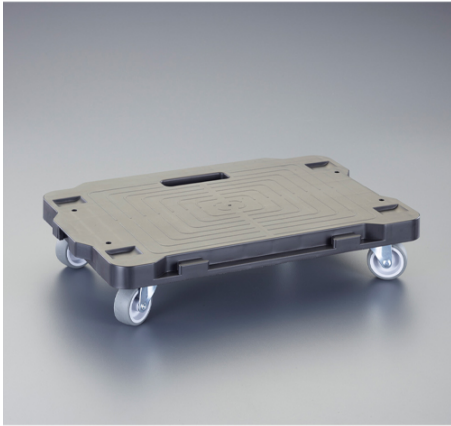

品番：EA520AC-51

品名：421x281mm/ 100kg トレー(連結式/黒)

販売価格	2,800円(税抜) / 3,080円(税込)		
カタログ価格	2,800円(税抜) / 3,080円(税込)		
在庫数	最新在庫: 6 (2026/04/27 20:30現在)		
商品入数	1	販売単位	台
カタログページ	1653ページ		

コンパクトで連結すれば使い方も広がる連結ミニ平台車です。

仕様

メーカー	アイリスオーヤマ(IRIS OHYAMA)	型番	RMH-421E
積載均等耐荷重	100kg	床高さ	87mm
荷台サイズ	421×281mm	荷台材質	ポリプロピレン
車輪	自在×4	車輪径	約50mm
キャスター材質	スチール、エラストマー、ポリプロピレン	重量	1.2kg
色	ブラック		

積み重ねが出来るのでデッドスペースにも収納可能。

キャスター用の溝があるので積み重ねてもズレにくいです。

持ち手穴があるので持ち運びが簡単です。

紐を通して引っ張れる通し穴付き。

シンプルなカラーでどこに置いても馴染むデザインです。

株式会社エスコ

大阪府大阪市西区立売堀3丁目8番14号 06-6532-6226(代表)

© 2018 ESCO Co.,Ltd.