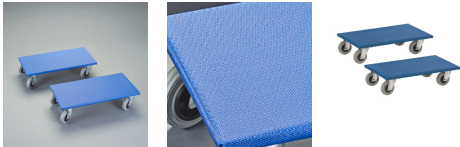

品番：EA520AD-5A

品名：600x300x140mm 木天板ドーリー(ノンスリップコート)

販売価格	25,700円(税抜) / 28,270円(税込)		
カタログ価格	25,700円(税抜) / 28,270円(税込)		
在庫数	最新在庫: 28 (2026/04/03 03:26現在)		
商品入数	2	販売単位	個
カタログページ	1654ページ		

荷台は滑り止めコーティング仕様

仕様

積載均等耐荷重	250kg	荷台サイズ	600×300mm
床高さ	140mm	車輪	自在×4
車輪径	φ100×38mm	重量	5kg(1台)
入数	2台	材質	荷台:木製(ノンスリップコーティング) 車輪:ソリッドゴム

荷台はコーティングされており、荷物が滑りません。

株式会社エスコ

大阪府大阪市西区立売堀3丁目8番14号 06-6532-6226(代表)

© 2018 ESCO Co.,Ltd.