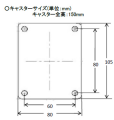

品番：EA520AD-7A

品名：800x600mm/500kg ドーリー(木製/ゴム車輪)

販売価格	28,900円(税抜) / 31,790円(税込)		
カタログ価格	28,900円(税抜) / 31,790円(税込)		
在庫数	最新在庫: 24 (2026/04/03 02:17現在)		
商品入数	1	販売単位	個
カタログページ	1654ページ		

荷台は滑り止めコーティング仕様

#### 仕様

積載均等耐荷重	500kg	荷台サイズ	800×600mm
床高さ	175mm	車輪	自在×4
車輪径	φ125×38mm	重量	10kg
材質	荷台:木製(ノンスリップコーティング) 車輪:ソリッドゴム		

荷台はコーティングされており、荷物が滑りません。