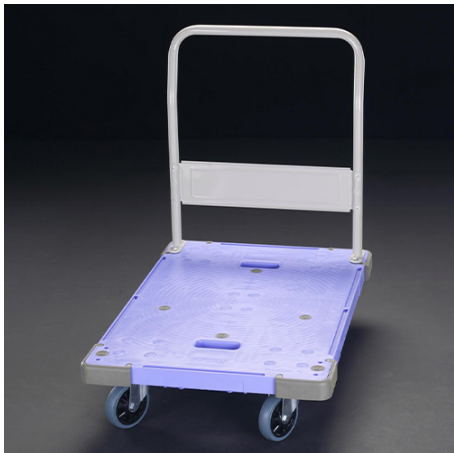

品番：EA520B-41

品名：900x600mm/300kg 運搬車(固定ハンドル)

販売価格	27,200円(税抜) / 29,920円(税込)		
カタログ価格	27,200円(税抜) / 29,920円(税込)		
在庫数	最新在庫: 3 (2026/04/26 05:55現在)		
商品入数	1	販売単位	個
カタログページ	1656ページ		

こちらの商品はお客様組み立て品です。

#### 仕様

メーカー	ナンシン	型番	DSK-302
※注意※	【お客様組立品】	積載均等耐荷重	300kg
車輪	自在×2、固定×2	車輪径	φ125mm(グレーゴム)
荷台サイズ	900×600mm	押手高さ	861mm
床高さ	203mm	色	青
荷台材質	ポリプロピレン	重量	14.5kg

#### 固定ハンドル

騒音環境基準値(40dB)以下をクリアした微音キャスター搭載。  
走行時のノイズを大幅に軽減し、夜間作業、室内作業も安心して行えます。

丈夫で割れないスチール金具を使用。なめらかな操作性に加え、高耐久性。

走行の跡が目立ちづらいグレーゴム車輪

壁への傷を防止するコーナーバンパー付き

持ち運びに便利な取っ手穴2箇所付き

すべり止めパット付で、荷物の落下を防ぎます。

代替品