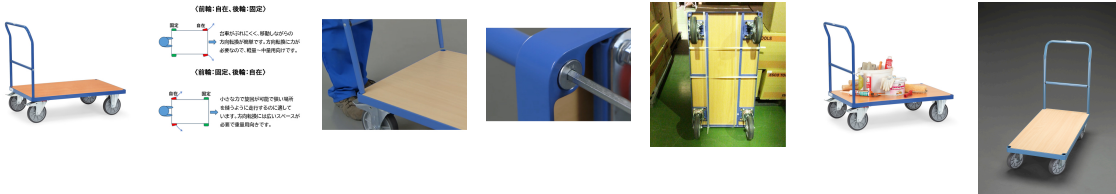

品番：EA520BE-31A

品名：1000x600mm/600kg 運搬車(木製荷台)

販売価格	59,500円(税抜) / 65,450円(税込)		
カタログ価格	59,500円(税抜) / 65,450円(税込)		
在庫数	最新在庫: 0 (2026/07/02 12:25現在)		
商品入数	1	販売単位	台
カタログページ			

こちらの商品はお客様組み立て品です。

ハンドルは前後どちらでも取り付け可能です

仕様

※注意※	【お客様組立品】	積載均等耐荷重	600kg
荷台サイズ	1000×600mm	床高さ	270mm
押手高さ	900mm	車輪	自在×2、固定×2
車輪径	φ200×40mm	重量	30kg
材質	荷台:木製 フレーム:スチール(粉体塗装仕上げ) 車輪:TPE(熱可塑性エラストマー)		

ハンドルを前後取り換えることで操作性が変わります。

〈前輪:自在、後輪:固定〉台車がぶれにくく、移動しながらの方向転換が簡単です。方向転換に力が必要なので、軽量～中量用向けです。

〈前輪:固定、後輪:自在〉小さな力で旋回が可能で狭い場所を縫うように走行するのに適しています。方向転換には広いスペースが必要で重量用向きです。

木天板なので丈夫だけでなく、柔軟性があり荷物に傷がつきにくいです。

TPEタイヤは、始動、転がり、旋回時の抵抗が非常に低く、平らな床では低騒音で運転可能で、跡も残りにくいです。

フレームの表面は耐久性を高める粉体塗装コーティングを施しています。

代替品

	<p>品番 EA520BE-32 コメント サイズご確認下さい。</p>
--	--