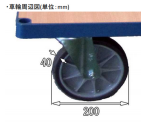

こちらの商品はお客様組み立て品です。

ハンドルは前後どちらでも取り付け可能です

仕様

※注意※	【お客様組立品】	積載均等耐荷重	600kg
荷台サイズ	1200×800mm	床高さ	270mm
押手高さ	980mm	車輪	自在×2、固定×2
車輪径	φ200×40mm	重量	38kg
材質	荷台:木製 フレーム:スチール(粉体塗装仕上げ) 車輪:TPE(熱可塑性エラストマー)		

ハンドルを前後取り換えることで操作性が変わります。

〈前輪:自在、後輪:固定〉台車がぶれにくく、移動しながらの方向転換が簡単です。方向転換に力が必要なので、軽量～中量用向けです。

〈前輪:固定、後輪:自在〉小さな力で旋回が可能で狭い場所を縫うように走行するのに適しています。方向転換には広いスペースが必要で重量用向きです。

木天板なので丈夫だけでなく、柔軟性があり荷物に傷がつきにくいです。

TPEタイヤは、始動、転がり、旋回時の抵抗が非常に低く、平らな床では低騒音で運転可能で、跡も残りにくいです。

フレームの表面は耐久性を高める粉体塗装コーティングを施しています。