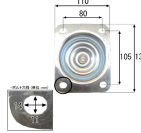

こちらの商品はお客様組み立て品です。

ハンドルは前後どちらでも取り付け可能です

仕様

※注意※	【お客様組立品】	積載均等耐荷重	600kg
荷台サイズ	1200×800mm	床高さ	270mm
押手高さ	980mm	車輪	自在×2、固定×2
車輪径	φ200×40mm	重量	38kg
材質	荷台:木製 フレーム:スチール(粉体塗装仕上げ) 車輪:TPE(熱可塑性エラストマー)		

ハンドルを前後取り換えることで操作性が変わります。

〈前輪:自在、後輪:固定〉台車がぶれにくく、移動しながらの方向転換が簡単です。方向転換に力が必要なので、軽量～中量用向けです。

〈前輪:固定、後輪:自在〉小さな力で旋回が可能で狭い場所を縫うように走行するのに適しています。方向転換には広いスペースが必要で重量用向きです。

木天板なので丈夫だけでなく、柔軟性があり荷物に傷がつきにくいです。

TPEタイヤは、始動、転がり、旋回時の抵抗が非常に低く、平らな床では低騒音で運転可能で、跡も残りにくいです。

フレームの表面は耐久性を高める粉体塗装コーティングを施しています。