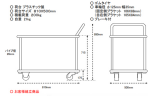

品番：EA520BE-6

品名：810x500mm/200kg 運搬車(二段式/ブレーキ付)

販売価格	58,300円(税抜) / 64,130円(税込)		
カタログ価格	58,300円(税抜) / 64,130円(税込)		
在庫数	最新在庫: 2 (2026/04/25 08:53現在)		
商品入数	1	販売単位	台
カタログページ	1657ページ		

こちらの商品はお客様組み立て品です。

ブレーキの付いた軽量の二段式樹脂運搬車です

仕様

※注意※	【お客様組立品】	積載均等耐荷重	200kg
棚板耐荷重	80kg/枚	荷台サイズ	810×500mm
床高さ	1段目:185mm 2段目:715mm	押手高さ	860mm
車輪	自在×2、固定×2	車輪径	φ125×32mm
重量	18.5kg	材質	荷台:プラスチック 車輪:ソリッドゴム

高品質のプラスチック製で軽量で丈夫です。

荷台の表面は掃除が簡単で腐食に強く、滑り止め仕様なので荷物が滑りにくいです。