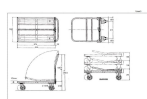

品番：EA520BF-2

品名：900x590mm/300kg 運搬車(アルミ製)

販売価格	66,700円(税抜) / 73,370円(税込)		
カタログ価格	66,700円(税抜) / 73,370円(税込)		
在庫数	最新在庫: 5 (2026/04/25 10:17現在)		
商品入数	1	販売単位	台
カタログページ	1659ページ		

仕様

荷台材質	アルミ合金	床高さ	218mm
押手高さ	856mm	重量	13.2kg
車輪材質	樹脂製	車輪	自在×2、固定×2
積載均等耐荷重	300kg	車輪径(mm)	125
荷台サイズ(mm)	900×590×45	折畳時高さ	310mm
表面すべり止め加工付き			