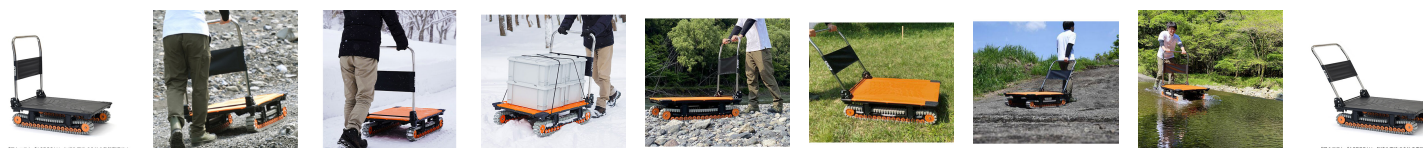

品番：EA520BN-51A

品名：795x455mm/150kg 運搬車(クローラー式)

「アクロス」・「ACROS」は、矢崎化工株式会社の登録商標です。

販売価格	168,000円(税抜) / 184,800円(税込)		
カタログ価格	168,000円(税抜) / 184,800円(税込)		
在庫数	最新在庫: 4 (2025/05/24 17:09現在)		
商品入数	1	販売単位	台
カタログページ	1707ページ		

仕様

メーカー	矢崎化工	型番	SC-9060AX BL
積載均等耐荷重	150kg	荷台サイズ	795×455mm
押手高さ	940mm	サイズ	928(W)×617(D)×940(H)mm
ベルト幅	108mm	荷台材質	プラスチック、ゴム
重量	17.5kg	材質	ハンドル: ステンレス、スチール、プラスチック 走行ユニット(アクロスユニット): プラスチック、ステンレス、スチール(ベアリング)
カラー	ブラック	制限速度	5km/h 以下
乗り越え段差許容高さ	CLASSIC/FLEXIBLE モード: 4cm POWER モード: 5cm	使用温度範囲	-10℃~50℃

クローラー式

取手折りたたみ式

キャスター式の台車に比べ搬送負荷を抑えられるので、軽い力で運ぶことができます。

段差や土・砂・雪などキャストが苦手な路面もスムーズに進むことができます。

接地面はプラスチックのため、路面に傷がつきにくく安心です。丸洗い可能で、キャタピラー部分のパーツ破損交換が可能です。

悪路でも搬送を可能にする、アクロスユニット(クローラー)を取り付けた押手を折りたたむことができる搬送台車です。