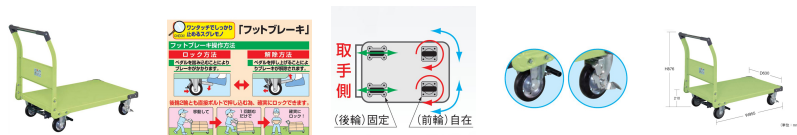

品番：EA520BS-51

品名：955x630mm/400kg 運搬車(フットブレーキ付)

販売価格	60,000円(税抜) / 66,000円(税込)		
カタログ価格	60,000円(税抜) / 66,000円(税込)		
在庫数	最新在庫: 0 (2026/07/03 14:30現在)		
商品入数	1	販売単位	台
カタログページ	1658ページ		

こちら商品はメーカー直送品です。納期はエスコへお問合せください。

こちらの商品は車上渡し品です。

こちらの商品はお客様組み立て品です。

仕様

メーカー	サカエ	型番	TAN-55BR
※注意※	【お客様組立品】	積載均等耐荷重	400kg
荷台サイズ	900×600	押手高さ	876mm
床高さ	210mm	車輪径	125mm(ゴム車)
車輪	自在(ストッパー付)×2、固定×2	重量	31kg
荷台材質	スチール	カラー	グリーン

重量物用

粉体塗装のため荷台面に傷が付きにくい台車です。