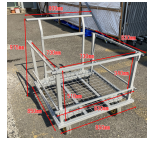

品番：EA520DB-42

品名：850x850mm 一斗缶用運搬車(フレーム付)

販売価格	68,700円(税抜) / 75,570円(税込)		
カタログ価格	68,700円(税抜) / 75,570円(税込)		
在庫数	最新在庫: 0 (2026/05/24 03:49現在)		
商品入数	1	販売単位	台
カタログページ			

こちらの商品はお客様組み立て品です。

仕様

メーカー	結一産業	商品名	台ゴローBOX Lタイプ
※注意※	【お客様組立品】	積載均等耐荷重	600kg
荷台サイズ	730×730mm	押手高さ	975mm
車輪径	φ200mm(ゴム車)	車輪	固定×2 自在(ストッパー付)×2
床高さ	270mm	重量	35kg
材質	スチール	サイズ	使用時:850×850×975mm 収納時:850×850×270mm

ハンドルは便利な折りたたみ式

落下防止、荷置き用のメッシュ台

大型タイヤで土でもらくらく

少々の段差でもスイスイ

枠は着脱簡単な組み立て式

一斗缶最大18缶(9缶2段)まで積むことが可能です。

※注意:製品の構造上、溶接部分(角など)の塗装が若干剥がれている事があります。

代替品