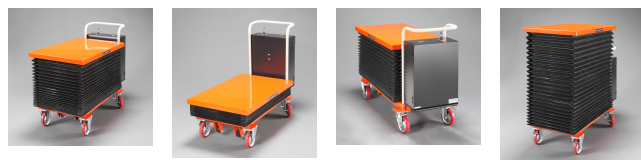

品番：EA520XL-2

品名：600x1050mm/350kg テーブルリフト(電動式)

販売価格	975,000円(税抜) / 1,072,500円(税込)		
カタログ価格	975,000円(税抜) / 1,072,500円(税込)		
在庫数	最新在庫: 0 (2026/06/22 11:19現在)		
商品入数	1	販売単位	台
カタログページ			

こちらの商品は大型商品です。納期はエスコへお問合せください。

こちらの商品は車上渡し品です。

仕様

メーカー	東正車輛 (TOSEI)	型番	GLD-350WJ
耐荷重	350kg	荷台サイズ	600×1050mm
揚高	475~1725mm	ストローク	1250mm
押手高さ	990mm	全長	1360mm
車輪径	200mm	車輪	ウレタン車
重量	225kg	電源	AC100V

1回の充電(フル充電)で約35回昇降できます。

ジャバラカバー付で、指や人が挟まる事故を防ぎます。