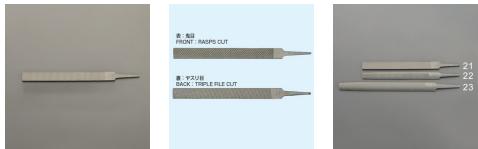

品番：EA521PH-21

品名：200mm やすり(平/木工用)

販売価格	2,610円(税抜) / 2,871円(税込)		
カタログ価格	2,610円(税抜) / 2,871円(税込)		
在庫数	最新在庫: 1 (2026/06/13 13:05現在)		
商品入数	1	販売単位	本
カタログページ			

◆断面形状と用途例◆		
名称	断面形状	主な用途例
平形やすり		平面の仕上げ
半丸形やすり		曲面の内面仕上げ、すのこの仕上げ
丸形やすり		丸の内面仕上げ
扇形やすり		扇状すべり面の仕上げなど
三角形やすり		扇状すべり面の仕上げ

仕様

全長(mm)	250	刃長(mm)	200
粗さ	オニ目/仕上	形状(mm)	平(21×5)
用途	木、軟金属	材質	合金工具鋼(SKS-8)

オニ目と仕上の表面と裏面で粗さの異なるやすりです。

片面が鬼目(荒削り)、裏面がヤスリ目(仕上げ)になっています。

木材、鉛、塩ビ、石膏などの軟質材の加工に最適です。

柄無し

代替品

	<p>品番 EA521PH-21S</p> <p>コメント 変更点:柄付のセット商品に</p>
--	---