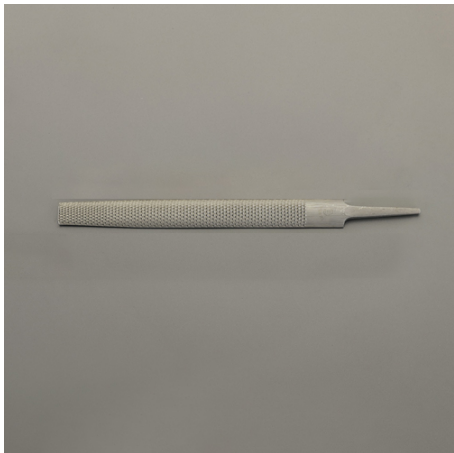

品番：EA521PH-22

品名：200mm やすり(半丸/木工用)

販売価格	2,890円(税抜) / 3,179円(税込)		
カタログ価格	2,890円(税抜) / 3,179円(税込)		
在庫数	最新在庫: 1 (2026/04/23 03:51現在)		
商品入数	1	販売単位	本
カタログページ			

断面形状と用途例	
名称	断面形状
平面やすり	平面の仕上げ
半丸やすり	曲面の内面仕上げ、すのこの仕上げ
丸面やすり	丸の内面仕上げ
扇形やすり	扇形すのこの面仕上げなど
三角形やすり	三角すのこの面仕上げ

仕様

全長(mm)	250	刃長(mm)	200
粗さ	オニ目/仕上	形状(mm)	半丸(21×6)
用途	木、軟金属	材質	合金工具鋼(SKS-8)

オニ目と仕上の表面と裏面で粗さの異なるやすりです。

片面が鬼目(荒削り)、裏面がヤスリ目(仕上げ)になっています。

木材、鉛、塩ビ、石膏などの軟質材の加工に最適です。

柄無し

代替品

	品番 EA521PH-22S コメント 変更点:柄付のセット商品に
--	--