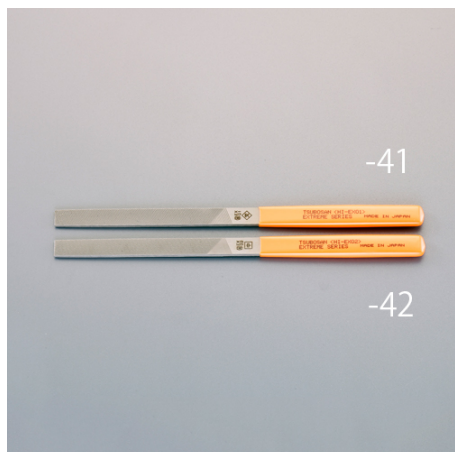

品番：EA521PH-41

品名：215mm やすり(平/粗目・細目)

販売価格	1,090円(税抜) / 1,199円(税込)		
カタログ価格	1,090円(税抜) / 1,199円(税込)		
在庫数	最新在庫: 11 (2026/04/12 15:03現在)		
商品入数	1	販売単位	本
カタログページ	0583ページ		

◆断面形状と用途別◆	
名称	主な用途別
平形やすり	平面の仕上げ
半丸形やすり	曲面の仕上げ、 平面の仕上げ
丸形やすり	曲面の仕上げ
角形やすり	溝の仕上げ、 平面の仕上げ
凹角形やすり	溝の仕上げ、 曲面の仕上げ

### 仕様

全長(mm)	215	刃長(mm)	110
粗さ	粗目/細目	形状(mm)	平(11×3.5)
材質	炭素工具鋼(SK材)	重量	59g

表と裏でヤスリ目が違うので、荒削りから仕上げまでの作業を1本で行えます。