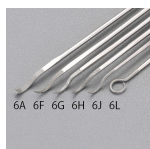

品番：EA521S-6J

品名：140mm ダイヤモンド 鋺やすり(片鋺・丸/金型用)

販売価格	2,900円(税抜) / 3,190円(税込)		
カタログ価格	2,900円(税抜) / 3,190円(税込)		
在庫数	最新在庫: 13 (2026/06/25 15:16現在)		
商品入数	1	販売単位	本
カタログページ	0579ページ		

◆ 断面形状と用途例 ◆		
名称	断面形状	主な用途例
平形やすり	□	平面の仕上げ
半丸形やすり	◐	曲面の仕上げ まがりの仕上げ
丸形やすり	○	丸の仕上げ
角形やすり	△	角状部・二面角の仕上げ
三角形やすり	▽	鋭角の仕上げ もこり面の仕上げ

### 仕様

全長(mm)	140	コーティング長(mm)	20
形状	丸	粒度	#200
金型などのバリ取りに最適			
手になじみ、奥の深いところの作業に			
金型用に比べ小さいところにも使えます。			
目づまりした場合 ・ブラシにてよく洗浄してください。 ・特に目づまりの著しい時は柔らかいGC砥石などでドレッシングしてください。 ※注意:ドレッシングは必要以上に行いますと、かえってダイヤの脱落の原因になります。			