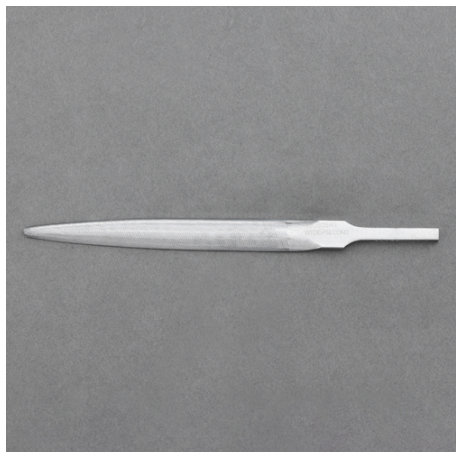

品番：EA521TF-27

品名：6x160mm やすり(クロムコート/幅広/半丸/中目)

販売価格	2,240円(税抜) / 2,464円(税込)		
カタログ価格	2,240円(税抜) / 2,464円(税込)		
在庫数	最新在庫: 11 (2026/06/27 10:25現在)		
商品入数	1	販売単位	本
カタログページ	0582ページ		

◆断面形状と用途例◆		
名称	断面形状	主な用途例
平形やすり		平面の仕上げ
半丸形やすり		曲面の仕上げ 溝の仕上げ
丸形やすり		円筒の仕上げ
角形やすり		直角の仕上げ
三角形やすり		溝の仕上げ

## 仕様

全長	160mm	刃長	100mm
粗さ	中目	形状(mm)	半丸(12×3.8)
材質	炭素工具鋼(SK材)	軸サイズ	6mm
適合本体	EA159SR-6	重量	37g

目が詰まりにくく、切れ味が良く、アルミ・樹脂・プラスチックからステンレスまで幅広く効率よく作業できます。

角シャンクを採用することにより従来の丸シャンクでは実現出来なかった大きいサイズの替刃です。

超幅広タイプ

クロムコーティング