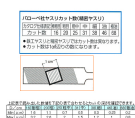

品番：EA521VE-2B

品名：180mm 精密やすり(半丸・チタンコート/中目)

販売価格	2,910円(税抜) / 3,201円(税込)		
カタログ価格	2,910円(税抜) / 3,201円(税込)		
在庫数	最新在庫: 0 (2026/06/27 13:15現在)		
商品入数	1	販売単位	本
カタログページ	0578ページ		

◆断面形状と用途例◆	
名称	主な用途例
平形やすり	平面の仕上げ
半丸形やすり	曲面の仕上げ、すぼみの仕上げ
丸形やすり	丸みの仕上げ
角形やすり	溝や直角の仕上げ
三角形やすり	鋭角の仕上げ

仕様

全長(mm)	180	コーティング長(mm)	90
粗さ	中目	形状(mm)	半丸(5.9×2)
チタンコーティング			

株式会社エスコ

大阪府大阪市西区立売堀3丁目8番14号 06-6532-6226(代表)

© 2018 ESCO Co.,Ltd.