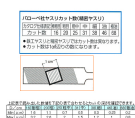

品番：EA521VE-2B

品名：180mm 精密やすり(半丸・チタンコート/中目)

| | | | |
|---------|------------------------------|------|---|
| 販売価格 | 2,910円(税抜) / 3,201円(税込) | | |
| カタログ価格 | 2,910円(税抜) / 3,201円(税込) | | |
| 在庫数 | 最新在庫: 0 (2026/06/27 14:34現在) | | |
| 商品入数 | 1 | 販売単位 | 本 |
| カタログページ | 0578ページ | | |

| ◆断面形状と用途例◆ | |
|------------|----------------|
| 名称 | 主な用途例 |
| 平形やすり | 平面の仕上げ |
| 半丸形やすり | 曲面の仕上げ、すばりの仕上げ |
| 丸形やすり | 丸みの仕上げ |
| 角形やすり | 溝や角部を仕上げ、角を削る |
| 三角形やすり | 鋭角部の仕上げ |

仕様

| | | | |
|-----------|-----|-------------|-----------|
| 全長(mm) | 180 | コーティング長(mm) | 90 |
| 粗さ | 中目 | 形状(mm) | 半丸(5.9×2) |
| チタンコーティング | | | |