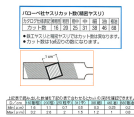

品番：EA521VE-6A

品名：180mm 精密やすり(丸・チタンコート/荒目)

販売価格	2,330円(税抜) / 2,563円(税込)		
カタログ価格	2,330円(税抜) / 2,563円(税込)		
在庫数	最新在庫: 13 (2026/06/27 13:05現在)		
商品入数	1	販売単位	本
カタログページ	0578ページ		

名称	断面形状	主な用途例
平形やすり		平面の仕上げ
半丸形やすり		曲面の仕上げ、 すのこの仕上げ
丸形やすり		丸の仕上げ
角形やすり		溝や直角部の 仕上げ
三角形やすり		鋭角部の仕上げ

### 仕様

全長(mm)	180	コーティング長(mm)	90
粗さ	荒目	形状(mm)	丸(φ3.2)
チタンコーティング			