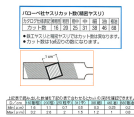

品番：EA521VE-6A

品名：180mm 精密やすり(丸・チタンコート/荒目)

販売価格	2,330円(税抜) / 2,563円(税込)		
カタログ価格	2,330円(税抜) / 2,563円(税込)		
在庫数	最新在庫: 13 (2026/04/22 20:49現在)		
商品入数	1	販売単位	本
カタログページ	0578ページ		

◆断面形状と用途例◆	
名称	主な用途例
平形やすり	平面の仕上げ
半丸形やすり	曲面の仕上げ、すのこの仕上げ
丸形やすり	丸の仕上げ
角形やすり	溝や直角の仕上げ
三角形やすり	鋭角の仕上げ

仕様

全長(mm)	180	コーティング長(mm)	90
粗さ	荒目	形状(mm)	丸(φ3.2)
チタンコーティング			

代替品

	品番 EA521VX-63A コメント 180mm (丸) 粗目
--	---

株式会社エスコ

大阪府大阪市西区立売堀3丁目8番14号 06-6532-6226(代表)

© 2018 ESCO Co.,Ltd.