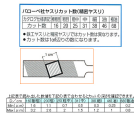

品番：EA521VE-6B

品名：180mm 精密やすり(丸・チタンコート/中目)

|         |                              |      |   |
|---------|------------------------------|------|---|
| 販売価格    | 2,330円(税抜) / 2,563円(税込)      |      |   |
| カタログ価格  | 2,330円(税抜) / 2,563円(税込)      |      |   |
| 在庫数     | 最新在庫: 9 (2026/06/27 13:05現在) |      |   |
| 商品入数    | 1                            | 販売単位 | 本 |
| カタログページ | 0578ページ                      |      |   |

| ◆断面形状と用途例◆ |                |
|------------|----------------|
| 名称         | 用途例            |
| 平形やすり      | 平面の仕上げ         |
| 半丸形やすり     | 曲面の仕上げ、すのこの仕上げ |
| 丸形やすり      | 丸の仕上げ          |
| 角形やすり      | 溝や角の仕上げ        |
| 三角形やすり     | 鋭角の仕上げ         |

仕様

|           |     |             |         |
|-----------|-----|-------------|---------|
| 全長(mm)    | 180 | コーティング長(mm) | 90      |
| 粗さ        | 中目  | 形状(mm)      | 丸(φ3.2) |
| チタンコーティング |     |             |         |