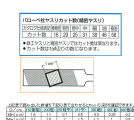

品番：EA521VK-1A

品名：215mm 精密やすり(平/荒目)

販売価格	2,840円(税抜) / 3,124円(税込)		
カタログ価格	2,840円(税抜) / 3,124円(税込)		
在庫数	最新在庫: 1 (2026/04/28 12:26現在)		
商品入数	1	販売単位	本
カタログページ	0578ページ		

精密仕上の最適な形状で高品質なやすりです

#### 仕様

全長(mm)	215	刃長(mm)	105
粗さ	極荒目	形状(mm)	平(10×2.6)
材質	クロームスチール		

EA521VK-215Aタイプの単品です。

スイス製の高品質なやすりです。

日本独自規格の組やすりを模した形状で、なじみのある使いやすいサイズのやすりです。

精密仕上げに必要な品質を兼ね備えた理想的な形状です。

金・銀・貴金属などの作業に適しています。