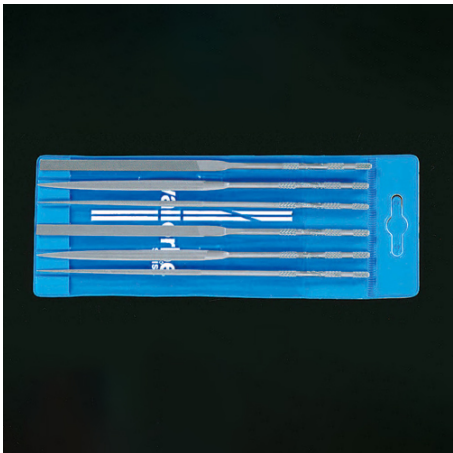

品番：EA521VL-6

品名：160mm 精密やすり(平・半丸・丸-6本/荒・油目)

販売価格	11,500円(税抜) / 12,650円(税込)		
カタログ価格	11,500円(税抜) / 12,650円(税込)		
在庫数	最新在庫: 3 (2026/06/27 03:52現在)		
商品入数	1	販売単位	組
カタログページ	0577ページ		

### 仕様

<セット内容>	(6本組) ・EA521VX-2A(平・荒目) ・EA521VX-12A(半丸・荒目) ・EA521VX-62A(丸・荒目) ・EA521VX-2C(平・油目) ・EA521VX-12C(半丸・油目) ・EA521VX-62C(丸・油目)	全長	160mm
刃長	80mm	形状	平・半丸・丸
粗さ	荒目・油目	総重量	約57g
材質	クロームスチール	硬度	HRC66°
3形状のやすりと2種類の目の粗さの入った6本セットです。			
スイス製の高品質なやすりです。			
クロム鋼から作られており、高い耐久性と精度に優れた平行度を実現します。			
鋭い角面と鋭い先端			
国際認定基準 ISO 9001 / EN 29001 取得済み			