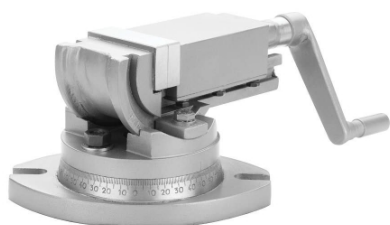

品番：EA525AW-71

品名：50mm マシンバイス(2ウェイ/角度付)

販売価格	30,900円(税抜) / 33,990円(税込)		
カタログ価格	30,900円(税抜) / 33,990円(税込)		
在庫数	最新在庫: 4 (2026/07/06 05:20現在)		
商品入数	1	販売単位	個
カタログページ	0654ページ		

仕様

口幅	50mm	最大開口	50mm
口の深さ	25mm	重量	3.5kg
角度調整	0~90°(目盛付)	材質	鋳鉄
垂直軸に沿って任意の角度に設定できるため、幅広い用途に使用できる万能ツールです。			
緻密な粒度の高張力鋳鉄製で、精度と耐久性が高いです。			
人間工学に基づいて設計されたオールスチール製のハンドルにより、ストレスのない操作が可能で、確実にグリップできます。			
360°回転ベース(目盛付)			