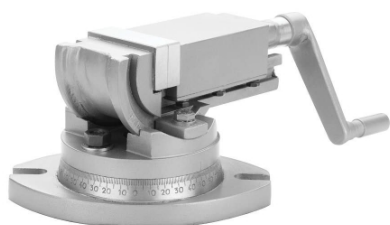

品番：EA525AW-73

品名：100mm マシンバイス(2ウェイ/角度付)

販売価格	73,300円(税抜) / 80,630円(税込)		
カタログ価格	73,300円(税抜) / 80,630円(税込)		
在庫数	最新在庫: 3 (2026/07/06 06:11現在)		
商品入数	1	販売単位	個
カタログページ	0654ページ		

#### 仕様

口幅	100mm	最大開口	100mm
口の深さ	38mm	重量	17kg
角度調整	0~90°(目盛付)	材質	鋳鉄
垂直軸に沿って任意の角度に設定できるため、幅広い用途に使用できる万能ツールです。			
緻密な粒度の高張力鋳鉄製で、精度と耐久性が高いです。			
人間工学に基づいて設計されたオールスチール製のハンドルにより、ストレスのない操作が可能で、確実にグリップできます。			
360°回転ベース(目盛付)			