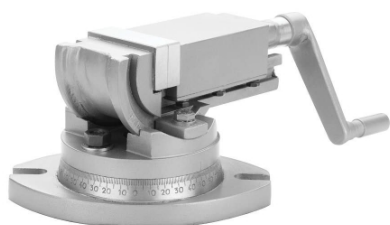

品番：EA525AW-74

品名：125mm マシンバイス(2ウェイ/角度付)

販売価格	117,600円(税抜) / 129,360円(税込)		
カタログ価格	117,600円(税抜) / 129,360円(税込)		
在庫数	最新在庫: 2 (2026/07/06 07:09現在)		
商品入数	1	販売単位	個
カタログページ	0654ページ		

#### 仕様

口幅	125mm	最大開口	125mm
口の深さ	45mm	重量	29.4kg
角度調整	0~90°(目盛付)	材質	鋳鉄
垂直軸に沿って任意の角度に設定できるため、幅広い用途に使用できる万能ツールです。			
緻密な粒度の高張力鋳鉄製で、精度と耐久性が高いです。			
人間工学に基づいて設計されたオールスチール製のハンドルにより、ストレスのない操作が可能で、確実にグリップできます。			
360°回転ベース(目盛付)			