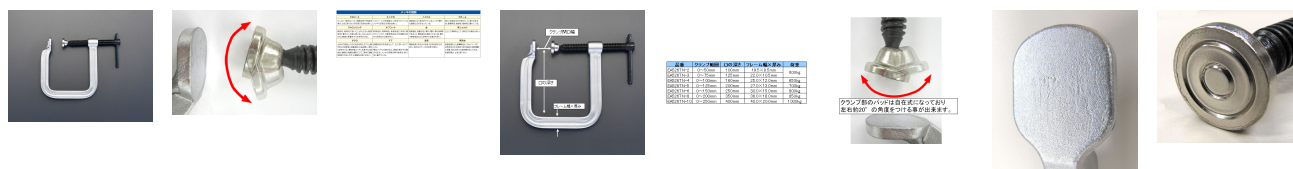

品番：EA526TN-8

品名：0-200mm/350mm シャコ万力(ロングリーチ)

販売価格	16,900円(税抜) / 18,590円(税込)		
カタログ価格	16,900円(税抜) / 18,590円(税込)		
在庫数	最新在庫: 0 (2026/04/04 09:57現在)		
商品入数	1	販売単位	個
カタログページ	0094ページ		

口の深さが大きい深型タイプ

仕様

材質	炭素鋼、ニッケルクロムメッキ	クランプ範囲	0~200mm
口奥行(口の深さ)	350mm	クランプ径	φ 30mm
フレーム幅×厚み	36.0×18.0mm	荷重	850kg
重量	5.36kg		

口の深さの大きい深型タイプ

スイベルヘッド付

クランプ部のパッドは自在式になっており、左右約20°の角度をつける事が出来ます。

株式会社エスコ

大阪府大阪市西区立売堀3丁目8番14号 06-6532-6226(代表)

© 2018 ESCO Co.,Ltd.