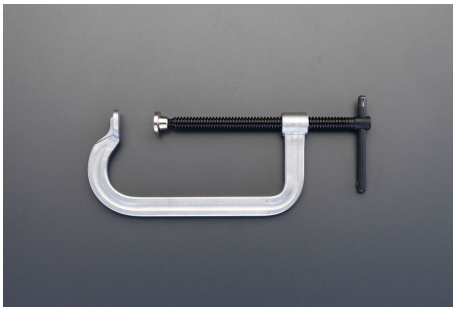

品番 : EA526TV-5

品名 : 0-125mm/ 65mm シャコ万力

販売価格	3,680円(税抜) / 4,048円(税込)		
カタログ価格	3,680円(税抜) / 4,048円(税込)		
在庫数	最新在庫: 15 (2026/07/06 10:33現在)		
商品入数	1	販売単位	個
カタログページ	0093ページ		

フレーム開口幅の大きいロングタイプ

### 仕様

材質	炭素鋼、ニッケルクロームメッキ	クランプ範囲	0~125mm
口奥行(口の深さ)	65mm	フレーム幅×厚み	19.5×9.5mm
ねじ径	約12mm	荷重	850kg
重量	0.63kg		

フレームの開口幅の大きいロングタイプ

スイベルヘッド付

クランプ部のパッドは自在式になっており、左右約20°の角度をつける事が出来ます。