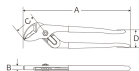

品番：EA531DE-250A

品名：43mm/257mm ウォーターポンププライヤー

販売価格	2,950円(税抜) / 3,245円(税込)		
カタログ価格	2,950円(税抜) / 3,245円(税込)		
在庫数	最新在庫: 10 (2026/07/03 17:43現在)		
商品入数	1	販売単位	丁
カタログページ	0199ページ		

仕様

メーカー	IPS PLIERS (IPS)	型番	GR-250
用途	水道の水漏れ修理、自動車・各種機械整備、配管作業・電設作業に	最大開口	43mm(5段階)
全長	257mm	厚さ	19mm
頭部長さ	46mm	頭部厚さ	9.5mm
柄幅	39mm	重量	375g
溝と突起の生み出す強力な締め付けパワー			
六角ナット・パイプ・板材もガッチリつかむ歯型形状			
高精度に切られた溝によるガタツキのない噛み合わせ			
細かい作業やホビーにも使える手のひらサイズ			
アウトドア・ツーリングに			