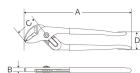

品番：EA531DE-250A

品名：43mm/257mm ウォーターポンププライヤー

販売価格	2,950円(税抜) / 3,245円(税込)		
カタログ価格	2,950円(税抜) / 3,245円(税込)		
在庫数	最新在庫: 12 (2026/05/04 06:28現在)		
商品入数	1	販売単位	丁
カタログページ	0199ページ		

仕様

メーカー	IPS PLIERS (IPS)	型番	GR-250
用途	水道の水漏れ修理、自動車・各種機械整備、配管作業・電設作業に	最大開口	43mm(5段階)
全長	257mm	厚さ	19mm
頭部長さ	46mm	頭部厚さ	9.5mm
柄幅	39mm	重量	375g

溝と突起の生み出す強力な締め付けパワー

六角ナット・パイプ・板材もガッチリつかむ歯型形状

高精度に切られた溝によるガタツキのない噛み合わせ

細かい作業やホビーにも使える手のひらサイズ

アウトドア・ツーリングに

代替品

	品番	EA531DA-250
	コメント	口形状・サイズ違い

株式会社エスコ