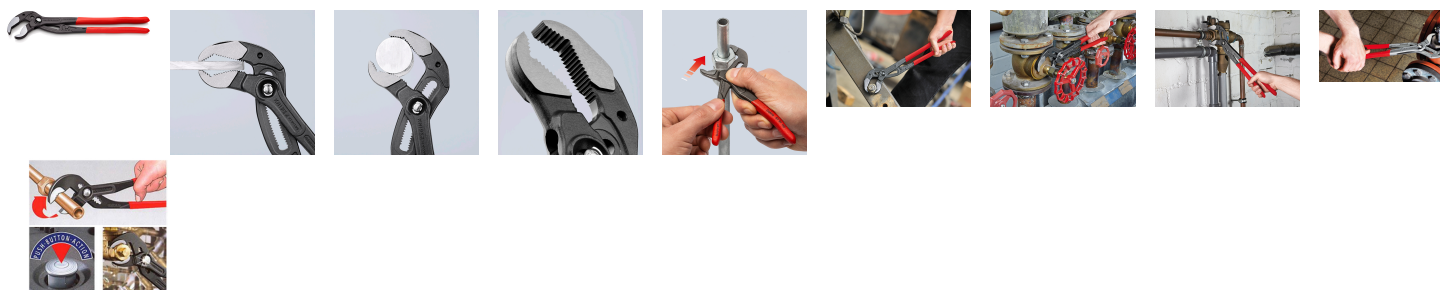

品番 : EA531EG-400

品名 : 3・1/2"/400mm ウォーターポンププライヤー

販売価格	15,100円(税抜) / 16,610円(税込)		
カタログ価格	15,100円(税抜) / 16,610円(税込)		
在庫数	最新在庫: 5 (2026/05/03 09:53現在)		
商品入数	1	販売単位	丁
カタログページ	0198ページ		

コブラシリーズ。ワークに直接当てて、プッシュボタンで口幅調整できます。

#### 仕様

メーカー	KNIPEX(クニペックス)	型番	87 01 400
ハンドル	プラスチックコーティング	仕上げ	磨き
最大開口	3-1/2" 90mm	最大ナット	95mm
全長	400mm	重量	1214g
材質	クロームバナジウム電気鋼	調整段数	27
刃硬度	61HRC		

上のアゴを対象物にあて、プッシュボタンを押しながら、下アゴを上にもスライドさせるだけで簡単に調整することができます。

アゴの開きは片手で調節が可能です。

少ない力でパイプやナットを確実につかむ平行四辺形のアゴ形状

てこの原理を最大限発揮するデザインで高いグリップ力を発揮します。

ボックスジョイント構造

ダブルガイドにより非常に安定しています。

挟み込み防止により、指が挟まれるのを防ぎます。

**株式会社エスコ**

大阪府大阪市西区立売堀3丁目8番14号 06-6532-6226(代表)