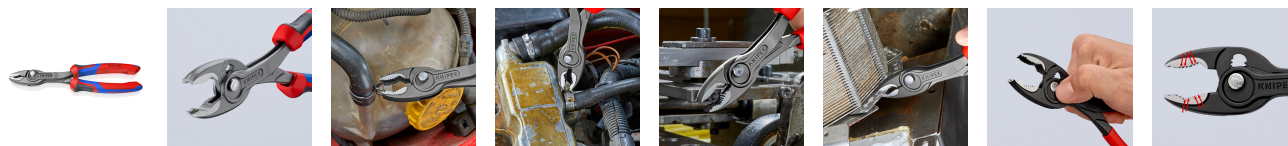

品番：EA532KN-11A

品名：200mm コンビネーションプライヤー(ケリッ°)

販売価格	5,680円(税抜) / 6,248円(税込)		
カタログ価格	5,680円(税抜) / 6,248円(税込)		
在庫数	最新在庫: 10 (2026/05/26 06:54現在)		
商品入数	1	販売単位	丁
カタログページ	0269ページ		

2ヶ所の掴み面によりボルト・ナットへ食い込み力を加えても滑りにくい

仕様

メーカー	KNIPEX(クニペックス)	型番	82 02 200
使用範囲	パイプ外径:5/32"~7/8" ナット対辺:4~22mm	全長	200mm
重量	280g	硬度	アゴ部分:約61HRC
材質	クロムバナジウム電気鋼	ハンドル仕様	コンフォート

2ヶ所の掴み面によりボルト・ナットへ食い込み力を加えても滑りにくい。

先端部でナメたネジも回せます。

5段階のプッシュボタン調整機構

頑丈なボックスジョイント機構による耐久性と弾力性