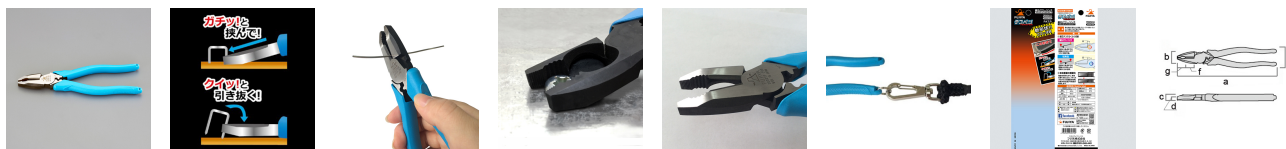

品番：EA534DE-200

品名：200mm 電工ペンチ(圧着付/偏芯型/スラッシュヘッド)

販売価格	4,530円(税抜) / 4,983円(税込)		
カタログ価格	4,530円(税抜) / 4,983円(税込)		
在庫数	最新在庫: 6 (2026/05/26 06:32現在)		
商品入数	1	販売単位	丁
カタログページ	0259ページ		

仕様

メーカー	フジ矢 (FUJIYA)	型番	3000SP-200
呼び全長(mm)	200	全長(mm)	203
切断能力(mm)	鉄線: ϕ 3.4 銅線: ϕ 4.0 ピアノ線: ϕ 1.6 VA・VVF線: 2.0×3心	圧着能力(mm ²)	1.25~3.5
重量(g)	265		
内線、外線工事、解体作業などでのステップルの引き抜きに			
斜めカットされた先端形状によりテコの原理で配線用ステーブルを引き抜くことができます。			
錆びついてしまったネジや、ドライバーでナメてしまったネジなどの取り外しに			
偏芯テコの原理で楽に切断可能			
強度を保ちながら先端部分を薄くし軽量化を実現			
強力型			
圧着機能付			
落下防止コード取り付け穴付き			
RoHS対応品			