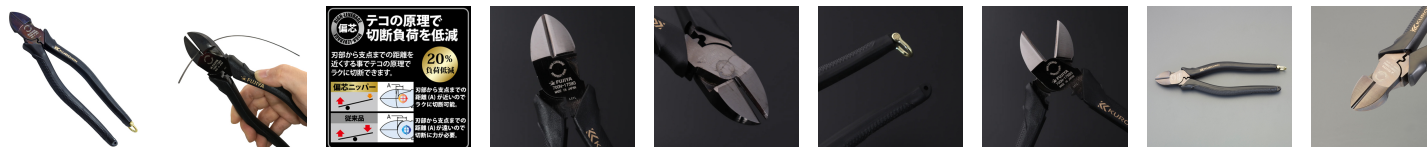

品番：EA536DC-4

品名：200mm 強力型ニッパー(圧着付/偏心型)

販売価格	6,200円(税抜) / 6,820円(税込)		
カタログ価格	6,200円(税抜) / 6,820円(税込)		
在庫数	最新在庫: 4 (2026/05/03 17:17現在)		
商品入数	1	販売単位	丁
カタログページ	0259ページ		

偏芯でらくらく切断、ピアノ線も切断可能

#### 仕様

メーカー	フジ矢 (FUJIYA)	型番	700N-200BG
全長(mm)	216.5	切断能力	ピアノ線: φ 2.5mm 鉄線: φ 4.0mm 銅線: φ 5.0mm VA線: 2.0mm×3心
圧着能力	1.25~2.0mm <sup>2</sup>	重量	330g
材質	特殊鋼		

刃を厚く鈍角に刃を付けることで刃自体の剛性を上げ、「軽い切れ味」よりも、「硬い線に対応できる切断能力」を追求した強力刃

刃部から支点までの距離を短くすることで、テコの原理を利用し、軽い力で切断ができる「偏芯機構」

黒メッキ仕上げは防錆効果が高く、KUROKIN特有の重圧感を演出しています。

工具が長持ちするだけでなく、使用するたびにその質感を楽しむことができます。

工具接続用のシャックルが付いており、高所作業でも安心して使用できます。

工具の落下を防ぎ、安全な作業環境を確保することができます。

圧着機能付

**株式会社エスコ**