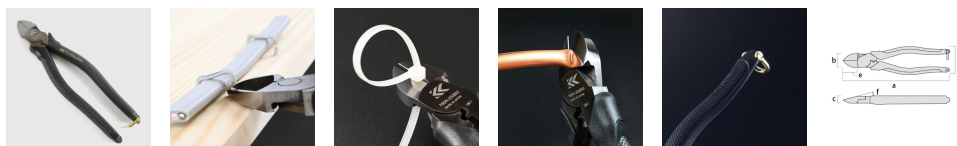

品番：EA536DF-12

品名：200mm 強力型ニッパ°-(圧着付/偏心型/ラウンド刃)

販売価格	6,880円(税抜) / 7,568円(税込)		
カタログ価格	6,880円(税抜) / 7,568円(税込)		
在庫数	最新在庫: 0 (2026/06/28 08:17現在)		
商品入数	1	販売単位	丁
カタログページ			

#### 仕様

メーカー	フジ矢 (FUJIYA)	型番	760N-200G
呼び全長	200mm	全長	220mm
切断能力	軟鉄線: φ 4.0mm 銅線: φ 5.0mm VA線: 2.0mm×3心	重量	330g
材質	刃: 特殊鋼 グリップ: 塩ビ		

刃部から支点迄の距離が近い偏心機構により、軽い力でラクに切断が可能です。

表刃が小さくラウンド刃のため、ツラ切りが可能です。

1/4"・3/8"銅管の潰し切りが可能です。