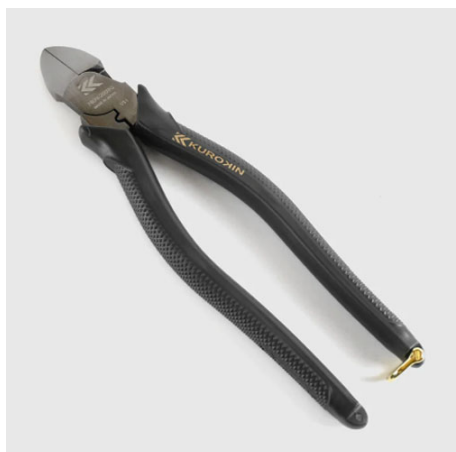

品番：EA536DF-12

品名：200mm 強力型ニッパ°-(圧着付/偏心型/ラウンド刃)

販売価格	6,880円(税抜) / 7,568円(税込)		
カタログ価格	6,880円(税抜) / 7,568円(税込)		
在庫数	最新在庫: 0 (2026/06/28 08:17現在)		
商品入数	1	販売単位	丁
カタログページ			

#### 仕様

メーカー	フジ矢 (FUJIYA)	型番	760N-200G
呼び全長	200mm	全長	220mm
切断能力	軟鉄線: φ 4.0mm 銅線: φ 5.0mm VA線: 2.0mm×3心	重量	330g
材質	刃: 特殊鋼 グリップ: 塩ビ		

刃部から支点迄の距離が近い偏心機構により、軽い力でラクに切断が可能です。

表刃が小さくラウンド刃のため、ツラ切りが可能です。

1/4"・3/8"銅管の潰し切りが可能です。