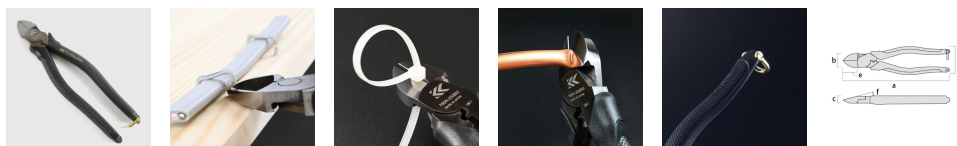

品番：EA536DF-12

品名：200mm 強力型ニッパ°-(圧着付/偏心型/ラウンド刃)

販売価格	6,880円(税抜) / 7,568円(税込)		
カタログ価格	6,880円(税抜) / 7,568円(税込)		
在庫数	最新在庫: 0 (2026/04/29 22:25現在)		
商品入数	1	販売単位	丁
カタログページ			

仕様

メーカー	フジ矢 (FUJIYA)	型番	760N-200G
呼び全長	200mm	全長	220mm
切断能力	軟鉄線: φ4.0mm 銅線: φ5.0mm VA線: 2.0mm×3心	重量	330g
材質	刃: 特殊鋼 グリップ: 塩ビ		

刃部から支点迄の距離が近い偏心機構により、軽い力でラクに切断が可能です。

表刃が小さくラウンド刃のため、ツラ切りが可能です。

1/4"・3/8"銅管の潰し切りが可能です。

簡易圧着機能付き

防錆効果の高い黒メッキ仕上げ

工具落下防止用のシャックル付き

株式会社エスコ

大阪府大阪市西区立売堀3丁目8番14号 06-6532-6226(代表)