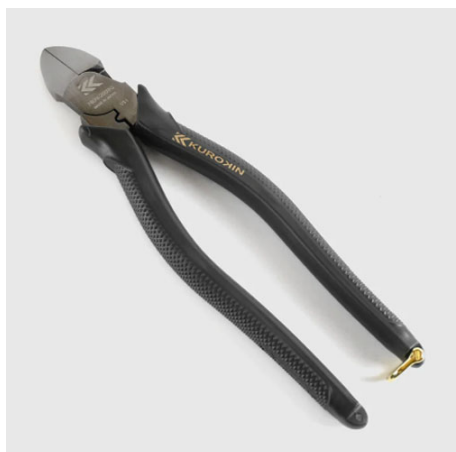

品番：EA536DF-12

品名：200mm 強力型ニッパ°-(圧着付/偏心型/ラウンド刃)

販売価格	6,880円(税抜) / 7,568円(税込)		
カタログ価格	6,880円(税抜) / 7,568円(税込)		
在庫数	最新在庫: 0 (2026/04/29 22:25現在)		
商品入数	1	販売単位	丁
カタログページ			

仕様

メーカー	フジ矢 (FUJIYA)	型番	760N-200G
呼び全長	200mm	全長	220mm
切断能力	軟鉄線: φ4.0mm 銅線: φ5.0mm VA線: 2.0mm×3心	重量	330g
材質	刃: 特殊鋼 グリップ: 塩ビ		

刃部から支点迄の距離が近い偏心機構により、軽い力でラクに切断が可能です。

表刃が小さくラウンド刃のため、ツラ切りが可能です。

1/4"・3/8"銅管の潰し切りが可能です。

簡易圧着機能付き

防錆効果の高い黒メッキ仕上げ

工具落下防止用のシャックル付き

株式会社エスコ

大阪府大阪市西区立売堀3丁目8番14号 06-6532-6226(代表)