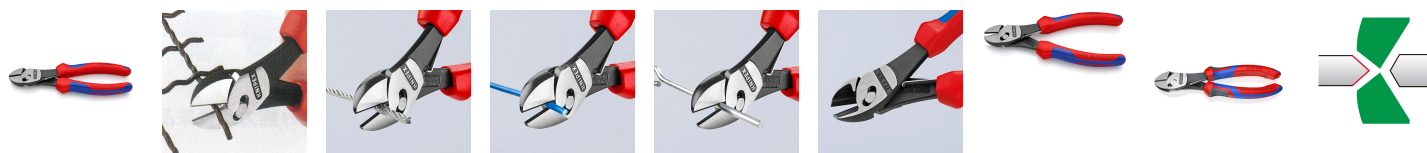

品番：EA536KD-19

品名：180mm 強力型ニッパー(ケリフ°・バネ付)

販売価格	14,900円(税抜) / 16,390円(税込)		
カタログ価格	14,900円(税抜) / 16,390円(税込)		
在庫数	最新在庫: 6 (2026/04/30 00:16現在)		
商品入数	1	販売単位	丁
カタログページ	0256ページ		

支点を稼動でき、通常品より50%軽い力で切断ができます

仕様

メーカー	KNIPLEX(クニペックス)	型番	73 72 180 F
切断能力	軟線: φ5.5mm 中硬線: φ4.6mm 硬線: φ3.2mm ピアノ線: φ3.0mm	全長	180mm
重量	280g	ハンドル	コンフォート
仕上げ	磨き	刃硬度	約64HRC
材質	クロムバナジウム鋼		

バネ付き

特殊構造により、非常に少ない力で切断できます。

様々なタイプのワイヤーなどを切断できます。
スチールテープにもご使用いただけます。

切断するワイヤーをできるだけ中心部に挟み、2~3回切込みを入れることで、4mm以上のものも切断することができます。

コンフォートグリップが切断時の衝撃から手を保護し、負担を軽減します。

通常タイプより刃の支点が前にある為(偏芯型)、力点までの距離が長く、てこの原理を活かした少ない力での高い切断能力を有しています。

株式会社エスコ

大阪府大阪市西区立売堀3丁目8番14号 06-6532-6226(代表)

© 2018 ESCO Co.,Ltd.