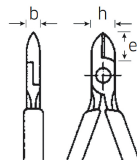

品番：EA536SW-12

品名：180mm 絶縁強力ニッパ

販売価格	9,420円(税抜) / 10,362円(税込)		
カタログ価格	9,420円(税抜) / 10,362円(税込)		
在庫数	最新在庫: 0 (2026/04/30 05:36現在)		
商品入数	1	販売単位	丁
カタログページ	0212ページ		

仕様

メーカー	STAHLWILLE(スタビレー)	型番	6602 8 180
全長	180mm	切断能力	中硬線: φ 3.8mm 硬線: φ 2.7mm ピアノ線: φ 2.2mm
サイズ	口先長さ(e;mm):27.5 口先幅(h;mm):26.5 口先厚み(b;mm):10.5	重量	250g

強力型

(※通常タイプより刃の支点が前にある為(偏芯型)、力点までの距離が長く、てこの原理を活かした少ない力での高い切断能力を有しています。)

1000V絶縁

刃先硬度HRC63°の絶縁強力型斜ニッパ

代替品

	品番 EA536KF-3 コメント 180mm
--	----------------------------

株式会社エスコ

大阪府大阪市西区立売堀3丁目8番14号 06-6532-6226(代表)