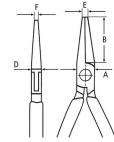

品番：EA537KR-2

品名：115mm 精密用プライヤー(ゲリップ°付/半丸/ストレート)

販売価格	7,210円(税抜) / 7,931円(税込)		
カタログ価格	7,210円(税抜) / 7,931円(税込)		
在庫数	最新在庫: 2 (2026/06/28 09:29現在)		
商品入数	1	販売単位	丁
カタログページ	0266ページ		

仕様

メーカー	KNIPEX(ケニペックス)	型番	35 22 115
全長	115mm	アゴの長さ(B)	22.5mm
アゴの厚さ(ジョイント)(D)	6.5mm	チップ幅(E)	2.0mm
先端幅(F)	1.5mm	ヘッド幅(A)	11.0mm
重量	70g	ハンドル	コンフォート
仕上げ	鏡面磨き	先端角度	ストレート
先端形状	半丸・ギザ無し		

ボックスジョイント

ハンドル開閉時のガタつきが無く、スムーズな切れ味が持続します。

つかみ面はフラットで部品に傷をつけません。

均一な曲げ動作でより直接的な作業感覚を実現

摩擦の少ないダブルスプリングによって、ゆっくりと均等に開きます。

鏡面研磨と細かい油膜により、防錆効果があります。

クロムが剥がれることによって回路の故障を引き起こすことはありません。

バネ付き