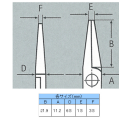

開動作は遊びなく、ゆっくり均等に行えます

仕様

メーカー	KNIPEX(クニペックス)	型番	3412130ESD
全長	135mm	ハンドル	コンフォート(ESD)
仕上げ	磨き	先端厚み	1mm
材質	高級ボールベアリング鋼	重量(g)	62

バネ付

開動作は遊びなく、ゆっくり均等に行えます。

極めて精密なエレクトロニクス関連、精密機器関連の切断作業に最適な高精度のプライヤーです。

基板作業に最適。