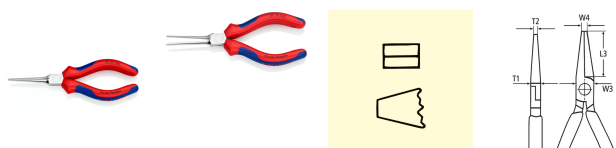

品番：EA537LB-1

品名：160mm ニードルノーズ プライヤー(グリップ付/ストレート/メッキ)

販売価格	7,620円(税抜) / 8,382円(税込)		
カタログ価格	7,620円(税抜) / 8,382円(税込)		
在庫数	最新在庫: 2 (2026/07/06 04:25現在)		
商品入数	1	販売単位	丁
カタログページ	0255ページ		

高精度で細かなパーツもしっかりつかめます

仕様

メーカー	KNIPEX(クニペックス)	型番	31 15 160
全長	160mm	アゴの厚さ(ジョイント)(T1)	7.5mm
チップ幅(W4)	1.8mm	先端幅(T2)	2.5mm
刃長(L3)	55mm	ヘッド幅(W3)	16mm
重量	124g	ハンドル	コンフォート
仕上げ	クロムメッキ	先端	ストレート
材質	クロムバナジウム鋼	刃形状	先端平・ギザ無し

細かい組立て、曲げ、調整作業用の精密プライヤーです。

スリムで握りやすい設計なので、奥まった場所の作業に向いています。

掴み面は滑らかに研磨されています。

株式会社エスコ

大阪府大阪市西区立売堀3丁目8番14号 06-6532-6226(代表)

© 2018 ESCO Co.,Ltd.